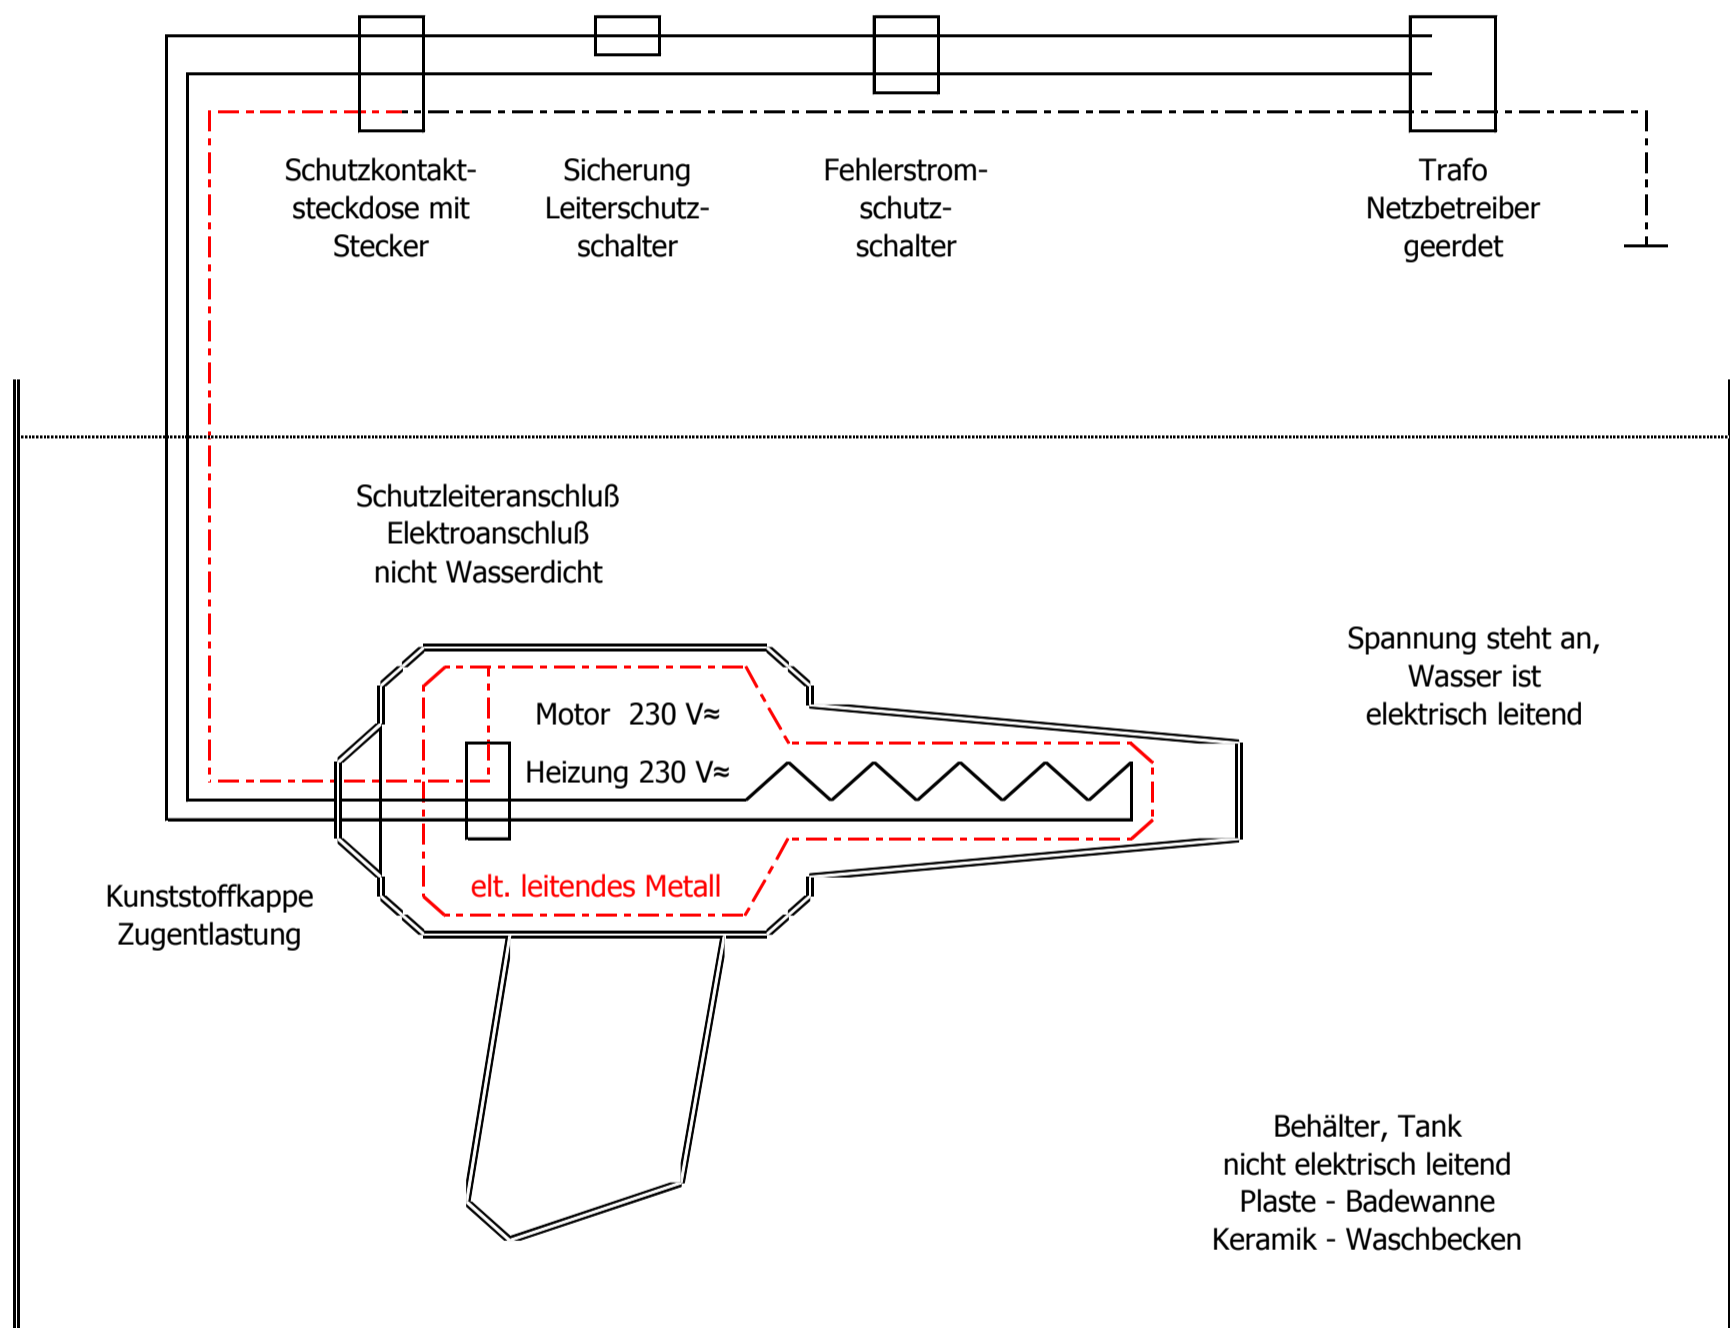

## Sicherheits - Fön

**nach Gebrauchsmuster: 20 2018 004 441**

### Sicherheits - Fön

**schaltet bei diesem Fehler den vorgelagerten Fehlerstromschutzschalter selber ab  
vorausgesetzt wird, dass ein Fehlerstromschutzschalter funktionsfähig eingebaut wurde**

**0170 20 35 143**