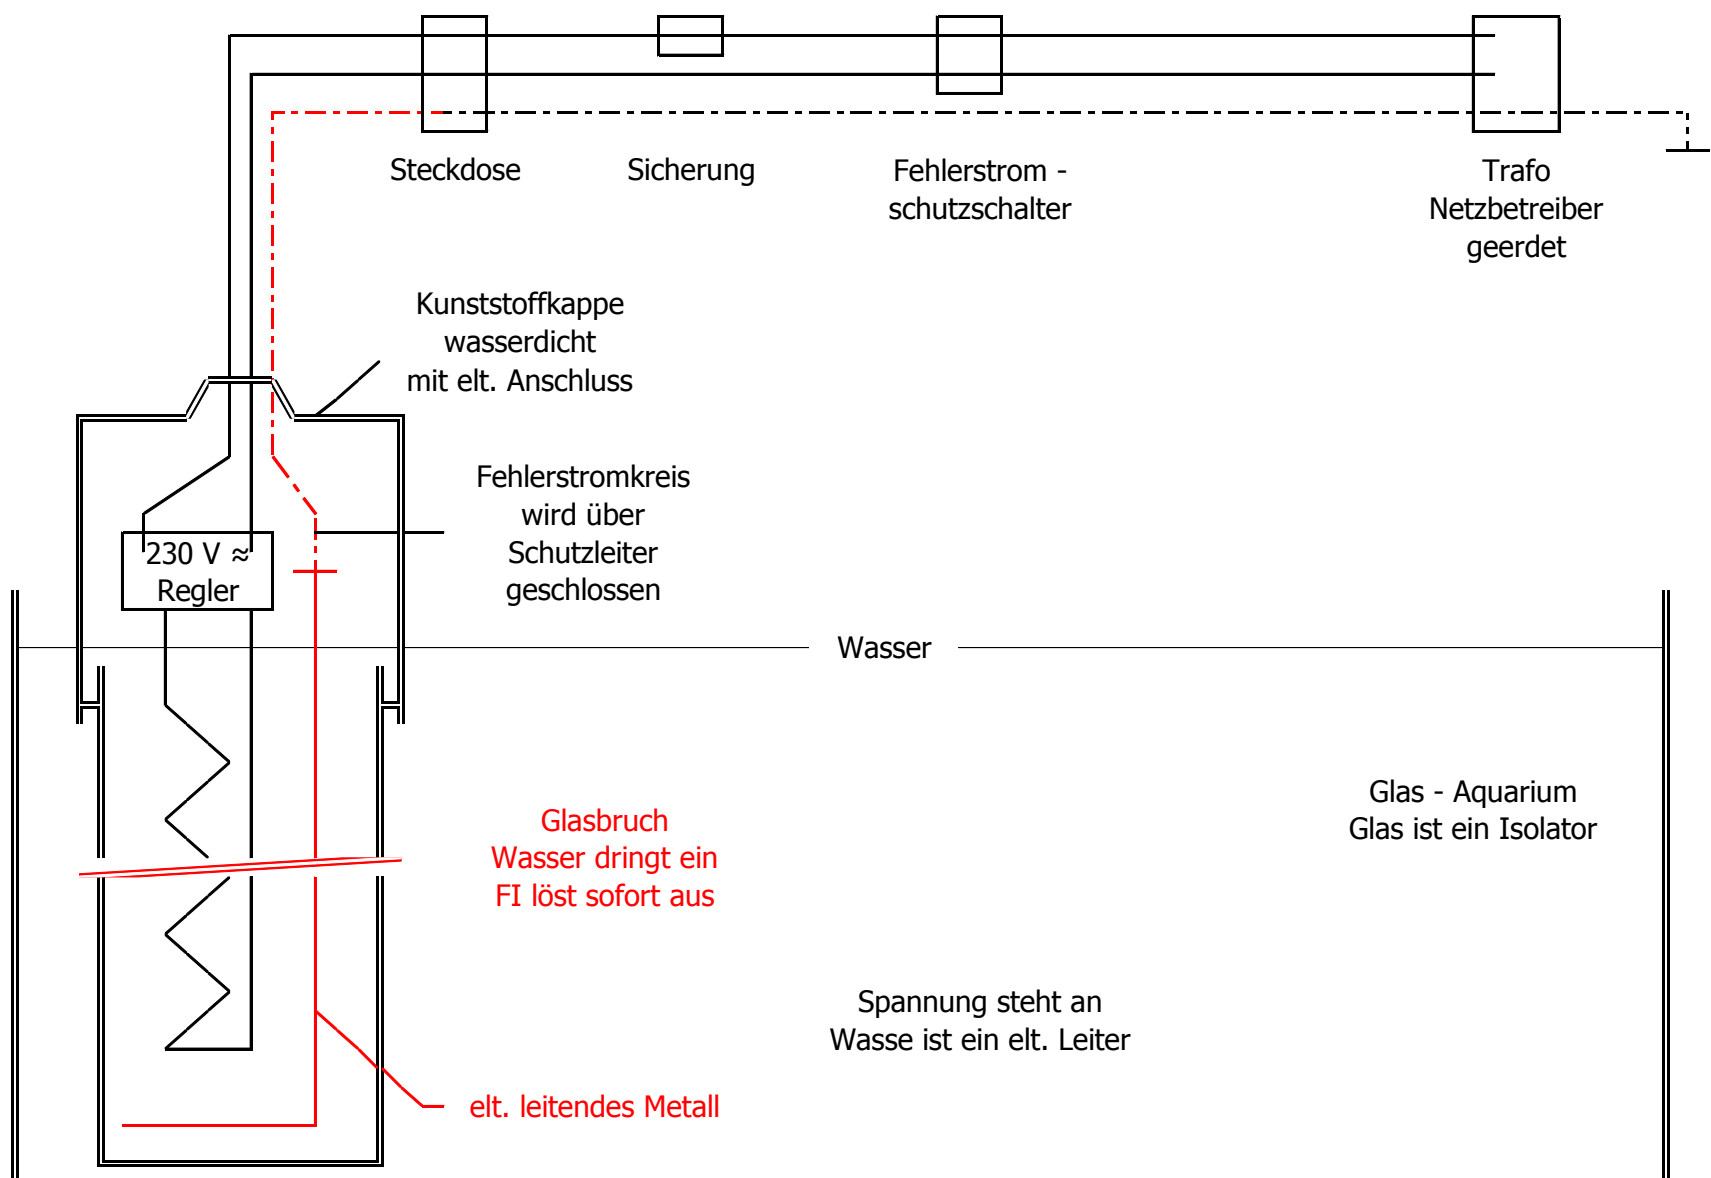

Sicherheits - Aquarium - Heizkörper **nach Gebrauchsmuster: 20 2018 001 966**

Sicherheits - Aquarium - Heizkörper

schaltet bei diesem Fehler den vorgelagerten Fehlerstromschutzschalter selber ab
vorausgesetzt wird, dass ein Fehlerstromschutzschalter funktionsfähig eingebaut wurde